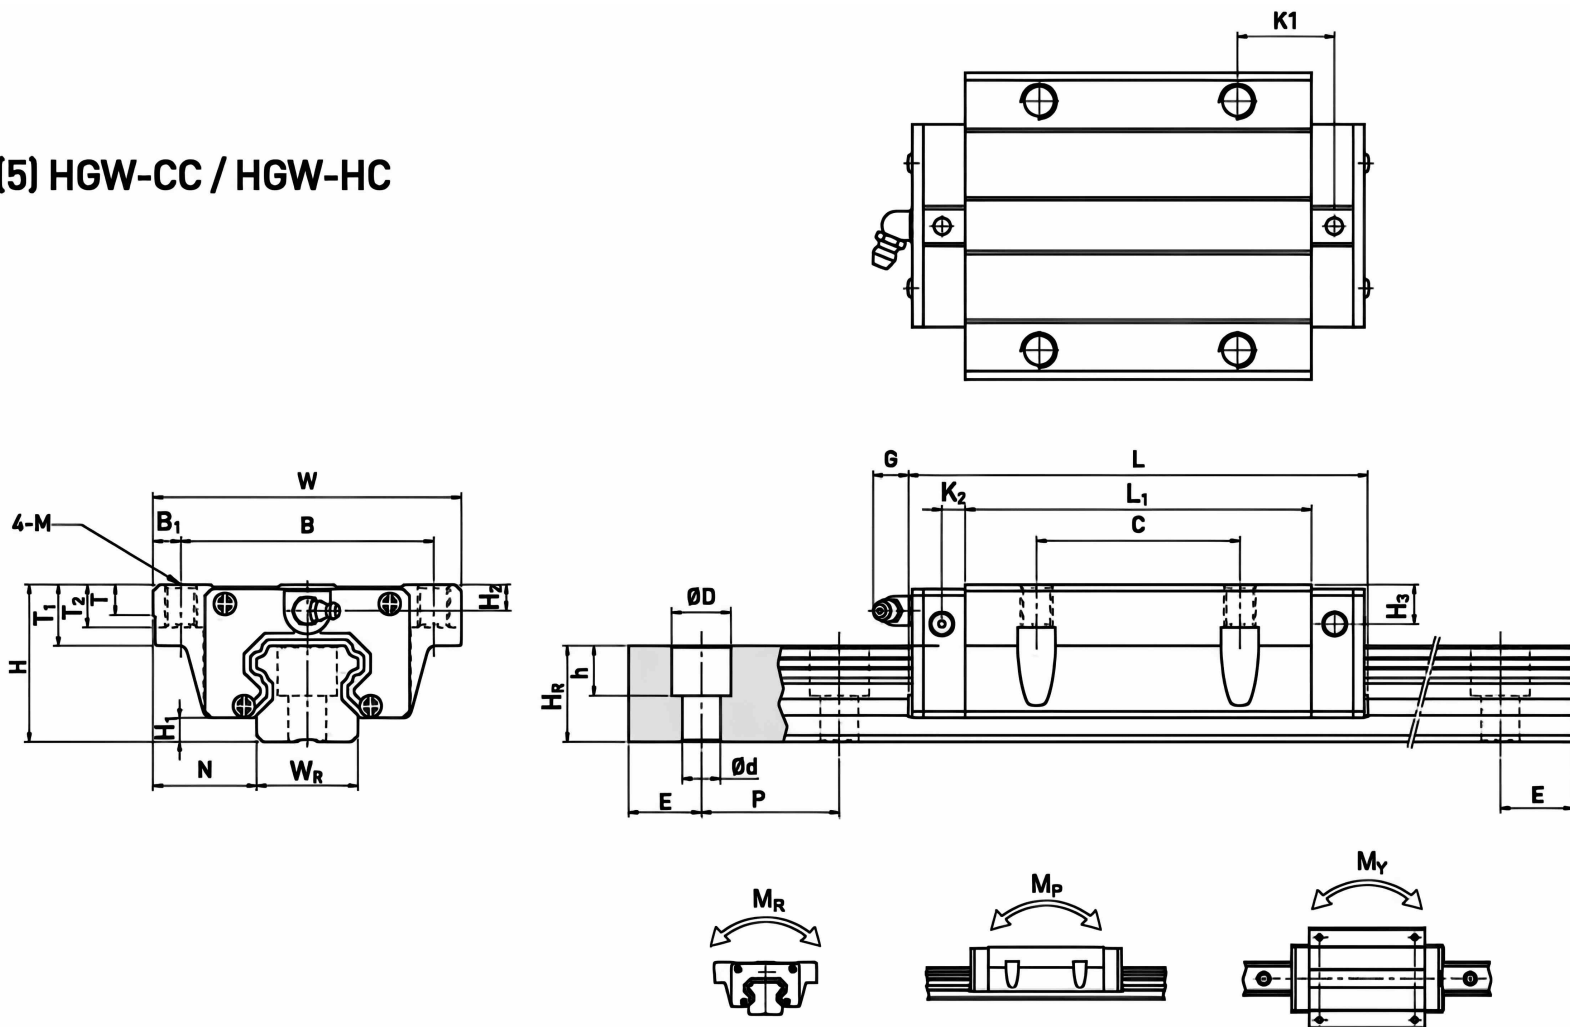

Patine HGW-CC / HGW-HC ZAH

(5) HGW-CC / HGW-HC

0726.175.111 | COMPONENTE PNEUMATICE ŞI HIDRAULICE
0721.228.444 | COMPONENTE ELECTRICE
0754.075.656 | COMPONENTE MECANICE

AUTOMATIC INVEST
ROMANIA, IAŞI,
CALEA CHIŞINĂULUI, NR. 29