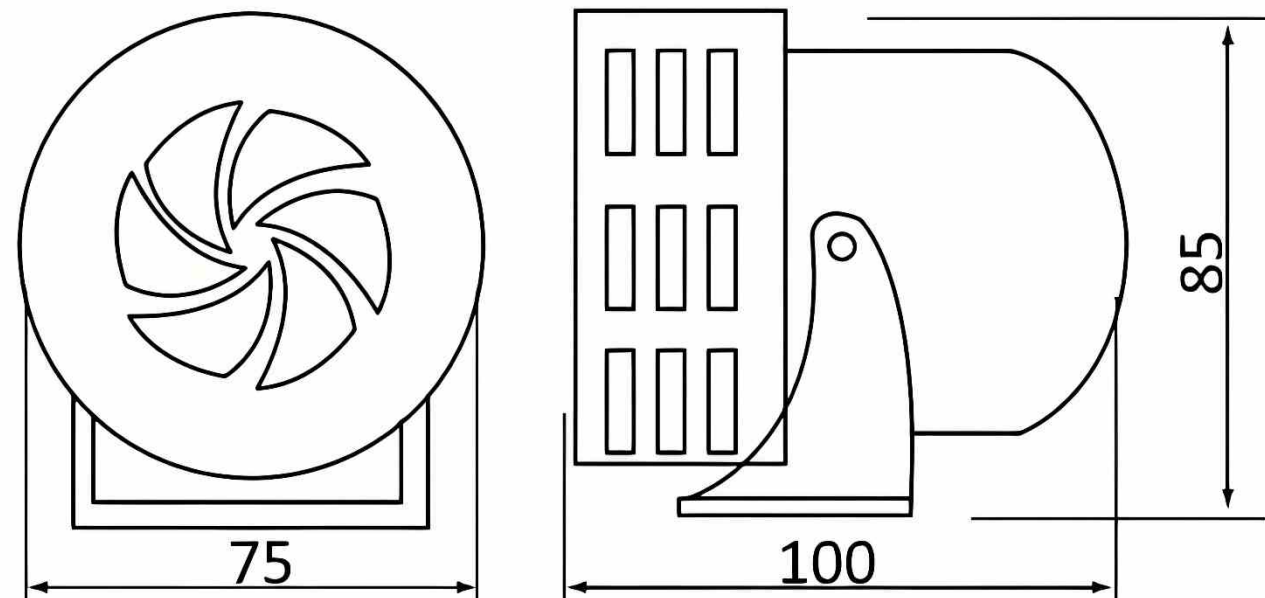

MS-190 este o mini sirenă cu motor, vine cu o selecție largă de tensiuni DC 12V/24V, AC 110V/220V. Se potrivește bine pentru camioane, sisteme antifurt, bărci, ascensoare și alte locuri în care informațiile trebuie transmise. Sunetul poate ajunge la 114 decibeli, sunet continuu, penetrare puternică, ușor de găsit la timp. Carcasa metalică este acoperită cu vopsea roșie anti-rugină, care este mai durabilă.