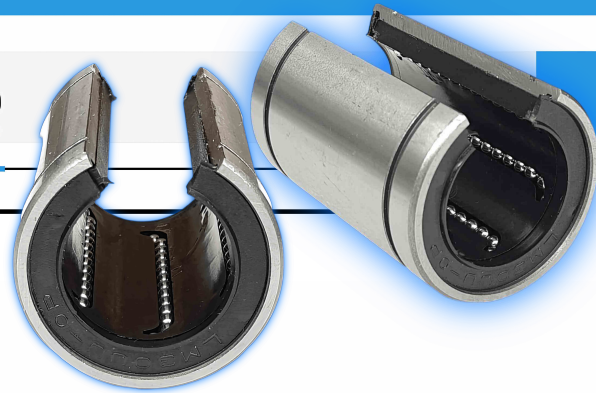

Rulmenți Liniari LME UUOP

MODEL NO. LME	NUMBER OF BALL ROWS	MAIN DIMENSIONS											ECCEN- TIRICITY(MAX.)	BASIC LOAD RATING		
		INSCRIBED CIRCLE DIAMETER		OUTER DIAMETER		LENGTH		OUTER LOCKING GROOVE			W	h1		θ	DYNAMIC c(kgf)	STATIC Co(kgf)
		dr	TOLERANCE	D	TOLERANCE	L	TOLERANCE	B	TOLERANCE	D1						
10UUOP	3	10		19		29		22		18	1.3	6.8	80°	0.012	38	56
12UUOP	3	12	0	21	0	30	0 -0.20	23	0 -0.20	a20	1.3	8	80°		42	61
13UUOP	3	13	-0.009	23	-0.013	32		23		22	1.3	9	80°		52	79
16UUOP	4	16		26		36		25		25	1.7	11	80°		79	120
20UUOP	4	20	0	32	0	45		0 -0.30		31.2	0 -0.30	30.5	2.1	12	60°	0.015
25UUOP	5	25	-0.010	40	-0.016	58	40		38	2.2		12.5	60°	100	160	
30UUOP	5	30		47		68	52		44.5	2.2		15	60°	160	280	
35UUOP	5	35	0	52	0	70	49.5		49	2.1		17.5	60°	170	320	
40UUOP	5	40	-0.012	62	-0.019	80	0 -0.30	60.5	0 -0.30	58.5	2.1	20	60°	0.020	220	410
50UUOP	5	50		80		100		74		76.5	2.6	25	60°		390	810
60UUOP	5	60	0 -0.015	90	0 -0.022	110		85		86.5	3.15	30	60°		0.025	480

Rulmenții liniari LME UUOP sunt fără carcasă deschis, compatibili cu ax ghidaj cu suport SA în diferite aplicații. Construit din oțel de înaltă calitate, rulmentul are un strat de acoperire durabil și trei șiruri de bile, asigurând o mișcare liniară fără întreruperi și durabilitate pe termen lung.

Specificații tehnice

- Model: LME UUOP
- Marca: Automatic
- Tip flanșă: Fără flanșă
- Standard de dimensiune: Conform ISO - standard european
- Lungime: Simplu - Compact
- Preîncărcare: Standard
- Aspect: Standard
- Temperatura de aplicare: -20 / +80 ° C
- Sarcina dinamică: 42 kgf
- Sarcina statică: 61 kgf
- Excentricitate: 0.012 max.