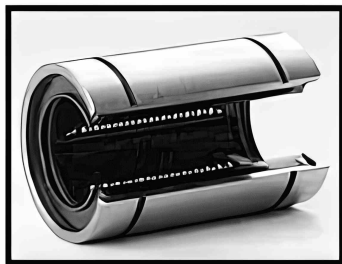

Rulmenți Liniari LME UUOP

MODEL NO. LME	NUMBER OF BALL ROWS	MAIN DIMENSIONS											ECCEN- TIRICITY(MAX.)	BASIC LOAD RATING		
		INSCRIBED CIRCLE DIAMETER		OUTER DIAMETER		LENGTH		OUTER LOCKING GROOVE			W	h1		θ	DYNAMIC c(kgf)	STATIC Co(kgf)
		dr	TOLERANCE	D	TOLERANCE	L	TOLERANCE	B	TOLERANCE	D1						
10UUOP	3	10		19		29		22		18	1.3	6.8	80°	0.012	38	56
12UUOP	3	12	0	21	0	30	0 -0.20	23	0 -0.20	a20	1.3	8	80°		42	61
13UUOP	3	13	-0.009	23	-0.013	32		23		22	1.3	9	80°		52	79
16UUOP	4	16		26		36		25		25	1.7	11	80°		79	120
20UUOP	4	20	0	32	0	45		0 -0.30		31.2	0 -0.30	30.5	2.1	12	60°	0.015
25UUOP	5	25	-0.010	40	-0.016	58	40		38	2.2		12.5	60°	100	160	
30UUOP	5	30		47		68	52		44.5	2.2		15	60°	160	280	
35UUOP	5	35	0	52	0	70	49.5		49	2.1		17.5	60°	170	320	
40UUOP	5	40	-0.012	62	-0.019	80	0 -0.30	60.5	0 -0.30	58.5	2.1	20	60°	0.020	220	410
50UUOP	5	50		80		100		74		76.5	2.6	25	60°		390	810
60UUOP	5	60	0 -0.015	90	0 -0.022	110		85		86.5	3.15	30	60°		0.025	480

Rulmenții liniari LME UUOP sunt fără carcasă deschis, compatibili cu ax ghidaj cu suport SA în diferite aplicații. Construit din oțel de înaltă calitate, rulmentul are un strat de acoperire durabil și trei șiruri de bile, asigurând o mișcare liniară fără întreruperi și durabilitate pe termen lung.

Specificații tehnice

- Model: LME UUOP
- Marca: Automatic
- Tip flanșă: Fără flanșă
- Standard de dimensiune: Conform ISO - standard european
- Lungime: Simplu - Compact
- Preîncărcare: Standard
- Aspect: Standard
- Temperatura de aplicare: -20 / +80 ° C
- Sarcina dinamică: 42 kgf
- Sarcina statică: 61 kgf
- Excentricitate: 0.012 max.