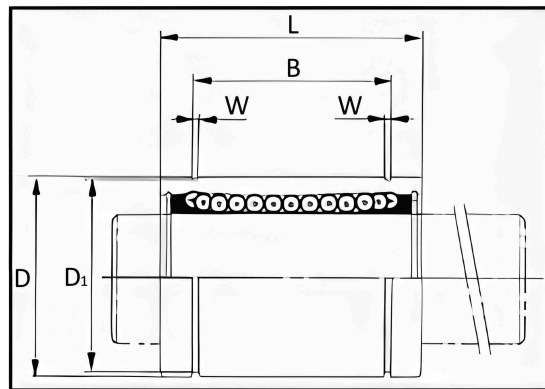

Rulmenți Liniari LME UUOP

MODEL NO. LME	NUMBER OF BALL ROWS	MAIN DIMENSIONS											ECCEN- TIRICITY(MAX.)	BASIC LOAD RATING		
		INSCRIBED CIRCLE DIAMETER		OUTER DIAMETER		LENGTH		OUTER LOCKING GROOVE			W	h1		θ	DYNAMIC c(kgf)	STATIC Co(kgf)
		dr	TOLERANCE	D	TOLERANCE	L	TOLERANCE	B	TOLERANCE	D1						
10UUOP	3	10		19		29		22		18	1.3	6.8	80°	0.012	38	56
12UUOP	3	12	0	21	0	30	0 -0.20	23	0 -0.20	a20	1.3	8	80°		42	61
13UUOP	3	13	-0.009	23	-0.013	32		23		22	1.3	9	80°		52	79
16UUOP	4	16		26		36		25		25	1.7	11	80°		79	120
20UUOP	4	20	0	32	0	45		0 -0.30		31.2	0 -0.30	30.5	2.1	12	60°	0.015
25UUOP	5	25	-0.010	40	-0.016	58	40		38	2.2		12.5	60°	100	160	
30UUOP	5	30		47		68	52		44.5	2.2		15	60°	160	280	
35UUOP	5	35	0	52	0	70	49.5		49	2.1		17.5	60°	170	320	
40UUOP	5	40	-0.012	62	-0.019	80	0 -0.30	60.5	0 -0.30	58.5	2.1	20	60°	0.020	220	410
50UUOP	5	50		80		100		74		76.5	2.6	25	60°		390	810
60UUOP	5	60	0 -0.015	90	0 -0.022	110		85		86.5	3.15	30	60°		0.025	480

Rulmenții liniari LME UUOP sunt fără carcasă deschis, compatibili cu ax ghidaj cu suport SA în diferite aplicații. Construit din oțel de înaltă calitate, rulmentul are un strat de acoperire durabil și trei șiruri de bile, asigurând o mișcare liniară fără întreruperi și durabilitate pe termen lung.

Specificații tehnice

- Model: LME UUOP
- Marca: Automatic
- Tip flanșă: Fără flanșă
- Standard de dimensiune: Conform ISO - standard european
- Lungime: Simplu - Compact
- Preîncărcare: Standard
- Aspect: Standard
- Temperatura de aplicare: -20 / +80 ° C
- Sarcina dinamică: 42 kgf
- Sarcina statică: 61 kgf
- Excentricitate: 0.012 max.