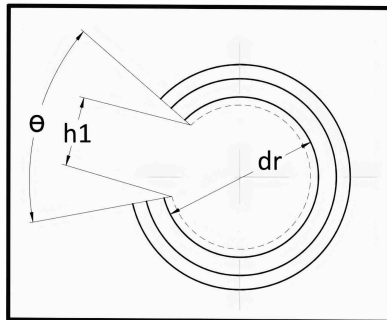

Rulmenți Liniari LME UUOP

MODEL NO. LME	NUMBER OF BALL ROWS	MAIN DIMENSIONS											ECCEN- TIRICITY(MAX.)	BASIC LOAD RATING		
		INSCRIBED CIRCLE DIAMETER		OUTER DIAMETER		LENGTH		OUTER LOCKING GROOVE			W	h1		θ	DYNAMIC c(kgf)	STATIC Co(kgf)
		dr	TOLERANCE	D	TOLERANCE	L	TOLERANCE	B	TOLERANCE	D1						
10UUOP	3	10		19		29		22		18	1.3	6.8	80°	0.012	38	56
12UUOP	3	12	0	21	0	30	0 -0.20	23	0 -0.20	a20	1.3	8	80°		42	61
13UUOP	3	13	-0.009	23	-0.013	32		23		22	1.3	9	80°		52	79
16UUOP	4	16		26		36		25		25	1.7	11	80°		79	120
20UUOP	4	20	0	32	0	45		0 -0.30		31.2	0 -0.30	30.5	2.1	12	60°	0.015
25UUOP	5	25	-0.010	40	-0.016	58	40		38	2.2		12.5	60°	100	160	
30UUOP	5	30		47		68	52		44.5	2.2		15	60°	160	280	
35UUOP	5	35	0	52	0	70	49.5		49	2.1		17.5	60°	170	320	
40UUOP	5	40	-0.012	62	-0.019	80	0 -0.30	60.5	0 -0.30	58.5	2.1	20	60°	0.020	220	410
50UUOP	5	50		80		100		74		76.5	2.6	25	60°		390	810
60UUOP	5	60	0 -0.015	90	0 -0.022	110		85		86.5	3.15	30	60°		0.025	480

Rulmenții liniari LME UUOP sunt fără carcasă deschis, compatibili cu ax ghidaj cu suport SA în diferite aplicații. Construit din oțel de înaltă calitate, rulmentul are un strat de acoperire durabil și trei șiruri de bile, asigurând o mișcare liniară fără întreruperi și durabilitate pe termen lung.

Specificații tehnice

- Model: LME UUOP
- Marca: Automatic
- Tip flanșă: Fără flanșă
- Standard de dimensiune: Conform ISO - standard european
- Lungime: Simplu - Compact
- Preîncărcare: Standard
- Aspect: Standard
- Temperatura de aplicare: -20 / +80 ° C
- Sarcina dinamică: 42 kgf
- Sarcina statică: 61 kgf
- Excentricitate: 0.012 max.