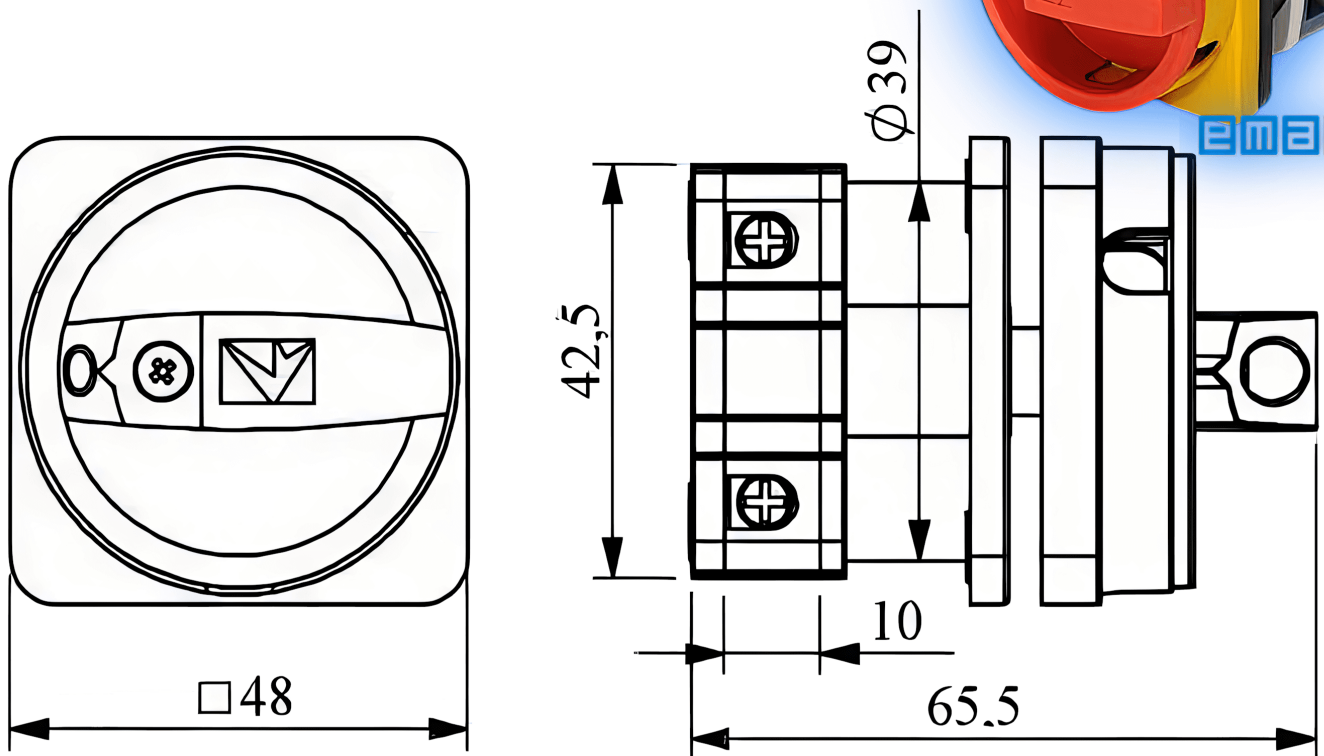

Comutator ON - OFF PSA 4 Faze, 10 - 80A

0-1 Safety On-Off Cam Switches - 90°

Code	Poles	Rated Thermal Current (A)	Enclosure	Key Operated	Schema
PSA010AK441E	4 Poles	10	PSK11		
PSA016AK441E	4 Poles	16	PSK11		
PSA020AK441E	4 Poles	20	PSK11		
PSA025AK441E	4 Poles	25	PSK11		
PSA032AK441E	4 Poles	32	PSK21		
PSA040AK441E	4 Poles	40	PSK21		
PSA050AK441E	4 Poles	50	-		
PSA063AK441E	4 Poles	63	-		
PSA080AK441E	4 Poles	80	-		
PSA115AK441E	4 Poles	115	-		

- * Poate fi furnizat cu cap roșu-galben fără taxă suplimentară.
 - * Comutatoarele Cam 10-25A pot fi furnizate cu cadru mare (64x64) cu taxă suplimentară.
 - * Produsele sunt în coloanele
- Operate cu cheie sunt disponibile pentru montare rapidă a capului cheii cu taxă suplimentară.