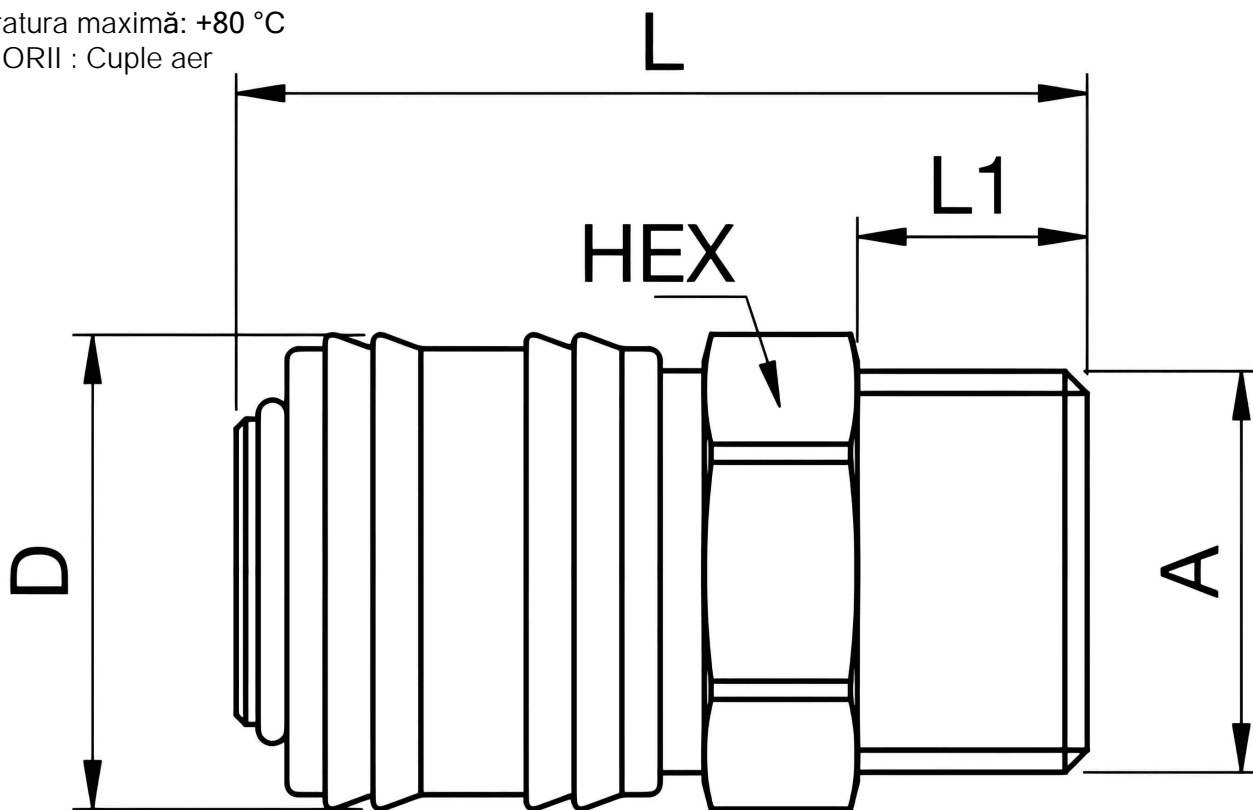

Cupla Mama Cu Filet Exterior

Cuple rapide mamă cu filet exterior 1/4, 3/8, 1/2 seria Euroline sunt compatibile cu racordurile tată standard italian, american, german, ceh.

Pot fi folosite pentru aer, apă și alte fluide neagresive.

Temperatura optimă de lucru -15/80°C, presiune maximă 16 bar.

Debit aer (l/min) 1000

Conexiune 1/2, 1/4, 3/8 filet exterior

Alamă cu diametrul de 7,6 mm

A	HEX	L	L1	D	Version
G1/4	22	39	9	25	Alamă
G1/4	22	39	9	25	Alamă placată cu nichel
G3/8	22	41	9	25	Alamă
G3/8	22	41	9	25	Alamă placată cu nichel
G1/2	24	44	10	25	Alamă
G1/2	24	44	10	25	Alamă placată cu nichel

Presiune de lucru: 1,6 Mpa (16 bar)

Temperatura minimă: -20 °C

Temperatura maximă: +80 °C

CATEGORII : Cuple aer

0726.175.111 | COMPONENTE PNEUMATICE ȘI HIDRAULICE
0721.228.444 | COMPONENTE ELECTRICE
0754.075.656 | COMPONENTE MECANICE