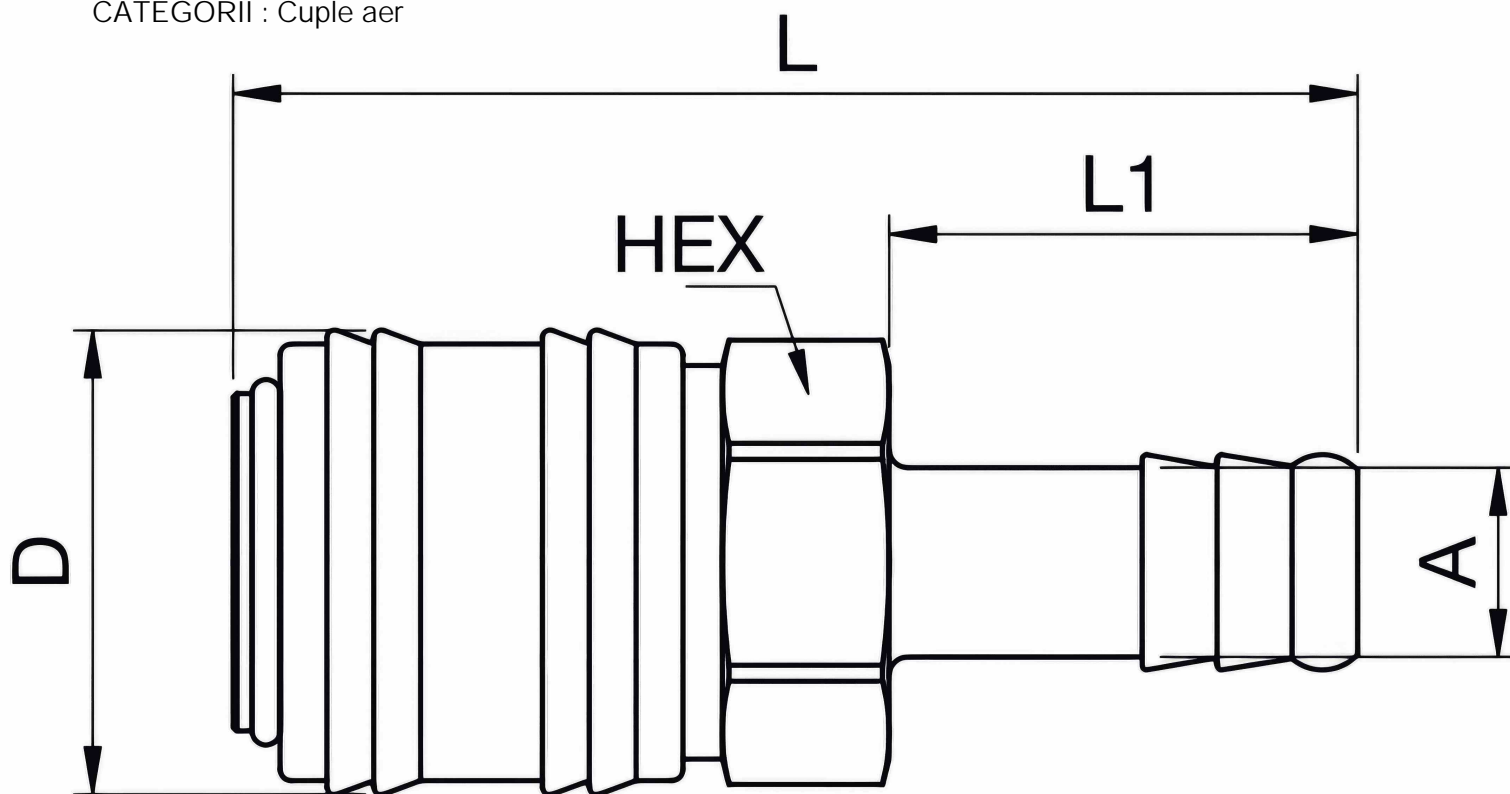

Cuplă Mamă Cu Ștuț

Cuple rapide mamă cu filet tub de 6, 8, 10, 12 seria Euroline sunt compatibile cu racordurile tată standard italian, american, german, ceh.

Pot fi folosite pentru aer, apă și alte fluide neagresive.

Temperatura optimă de lucru - 15/80°C, presiune maximă 16 bar. Debit aer (l/min) 1000

Conexiune 6, 8, 10, 12 filet tub
Presiune de lucru: 1,6 Mpa (16 bar)
Temperatura minimă: -20 °C
Temperatura maximă: +80 °C
CATEGORII : Cuple aer

A	HEX	L	L1	D	Version
6	21	60	25	25	Alamă
6	21	60	25	25	Alamă placată cu nichel
8	21	60	25	25	Alamă
8	21	60	25	25	Alamă placată cu nichel
10	21	60	25	25	Alamă
10	21	60	25	25	Alamă placată cu nichel
12	21	60	25	25	Alamă
12	21	60	25	25	Alamă placată cu nichel

0726.175.111 | COMPONENTE PNEUMATICE ȘI HIDRAULICE
0721.228.444 | COMPONENTE ELECTRICE
0754.075.656 | COMPONENTE MECANICE

AUTOMATIC INVEST
ROMANIA, IAȘI,
CALEA CHIȘINĂULUI, NR. 29

WWW.AUTOMATIC.RO
EMAIL
VANZARI@AUTOMATIC.RO