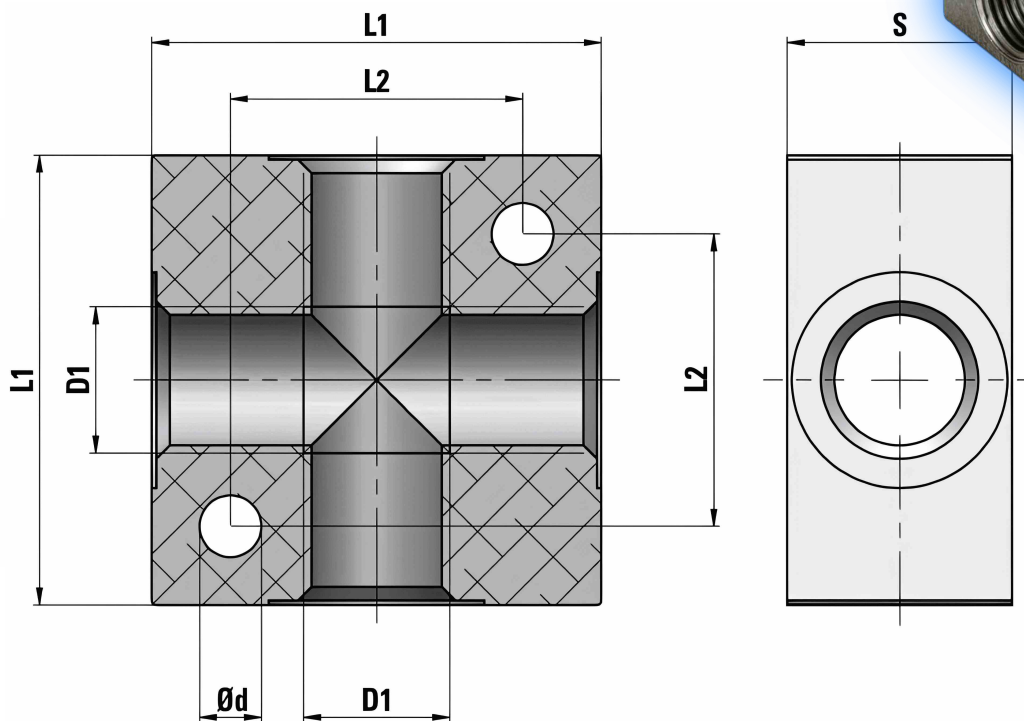

Distribuator Cu 4 Iesiri Pentru Aer

<u>S</u>	<u>L1</u>	<u>L2</u>	<u>d</u>	<u>D1(Filet)</u>
10mm	20mm	12mm	4.5mm	M5
16mm	30mm	23mm	4.5mm	G1/8
20mm	40mm	30mm	5.5mm	G1/4
25mm	50mm	38mm	6.5mm	G3/8
25mm	50mm	38mm	6.5mm	G1/2

Distribuator de aer de înaltă calitate.

Echiptat cu 4 ieşiri cu diferite filete interioare( M5, G1/8, G1/4, G3/8, G1/2 )

Perfect pentru chei de impact, slefuire cu aer, arme de pulverizare si alte unelte.