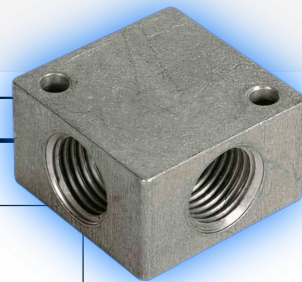

Distribuator Cu 4 Iesiri Pentru Aer

<u>S</u>	<u>L1</u>	<u>L2</u>	<u>d</u>	<u>D1(Filet)</u>
10mm	20mm	12mm	4.5mm	M5
16mm	30mm	23mm	4.5mm	G1/8
20mm	40mm	30mm	5.5mm	G1/4
25mm	50mm	38mm	6.5mm	G3/8
25mm	50mm	38mm	6.5mm	G1/2

Distribuator de aer de înaltă calitate.

Echiptat cu 4 ieşiri cu diferite filete interioare( M5, G1/8, G1/4, G3/8, G1/2 )

Perfect pentru chei de impact, slefuire cu aer, arme de pulverizare si alte unelte.