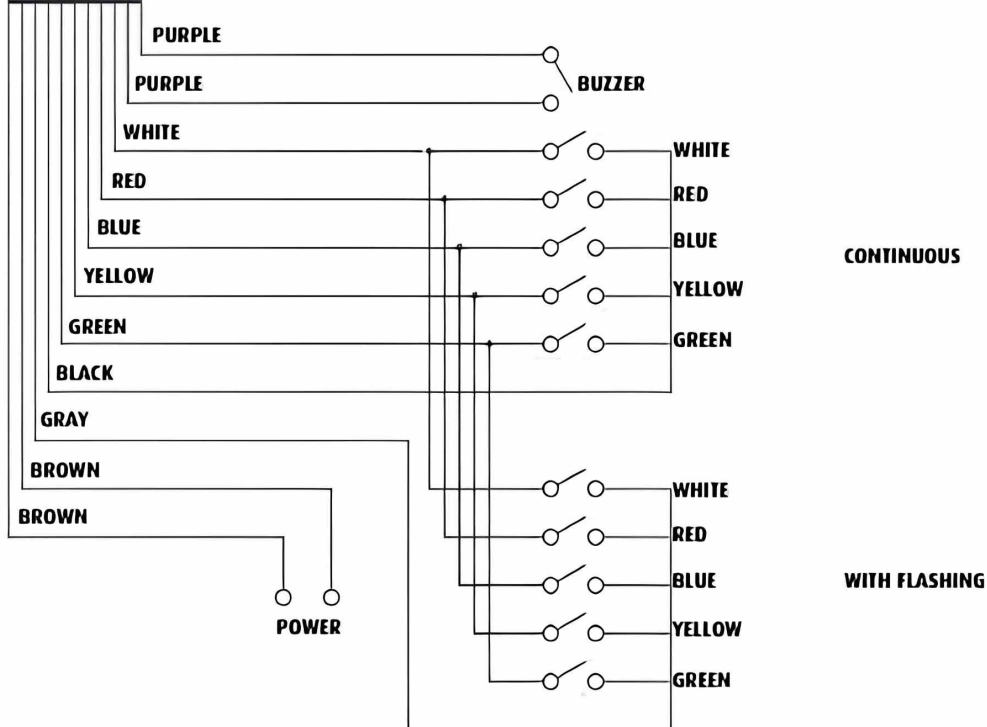

Lampă Turn IK

- Single body, multi colour
- Ø22 mm Connection
- Flashing and normal LED mode available in same module.
- 90 dB Buzzer

0726.175.111 | COMPONENTE PNEUMATICE ŞI HIDRAULICE  
0721.228.444 | COMPONENTE ELECTRICE  
0754.075.656 | COMPONENTE MECANICE

AUTOMATIC INVEST  
ROMANIA, IAŞI,  
CALEA CHIŞINĂULUI, NR. 29

WWW.AUTOMATIC.RO  
EMAIL  
VANZARI@AUTOMATIC.RO

Denumire	A [mm]
Lampă Turn IK 50 Mm	50
Lampă Turn IK 70 Mm	70

Nr. module luminoase	Semnalizare acustică
IK51/IK71	Cu buzzer
IK52/IK72	Cu buzzer
IK53/IK73	Cu buzzer
IK54/IK74	Cu buzzer
IK55/IK75	Cu buzzer
IK51/IK71	Fara Buzzer
IK52/IK72	Fara Buzzer
IK53/IK73	Fara Buzzer
IK54/IK74	Fara Buzzer
IK55/IK75	Fara Buzzer