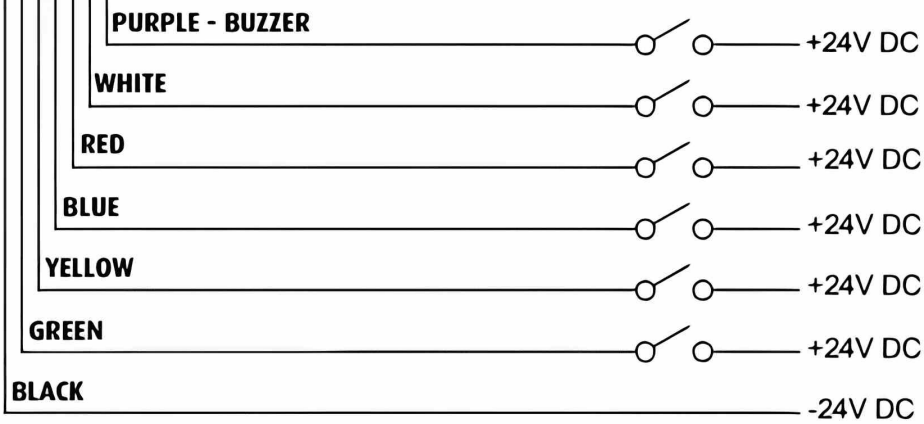

AUTOMATIC INVEST  
ROMANIA, IAŞI,  
CALEA CHIŞINĂULUI, NR. 29

WWW.AUTOMATIC.RO  
EMAIL  
VANZARI@AUTOMATIC.RO

Denumire	A [mm]
Lampă Turn IK 50 Mm	50
Lampă Turn IK 70 Mm	70

Nr. module luminoase	Semnalizare acustică
IK51/IK71	Cu buzzer
IK52/IK72	Cu buzzer
IK53/IK73	Cu buzzer
IK54/IK74	Cu buzzer
IK55/IK75	Cu buzzer
IK51/IK71	Fara Buzzer
IK52/IK72	Fara Buzzer
IK53/IK73	Fara Buzzer
IK54/IK74	Fara Buzzer
IK55/IK75	Fara Buzzer