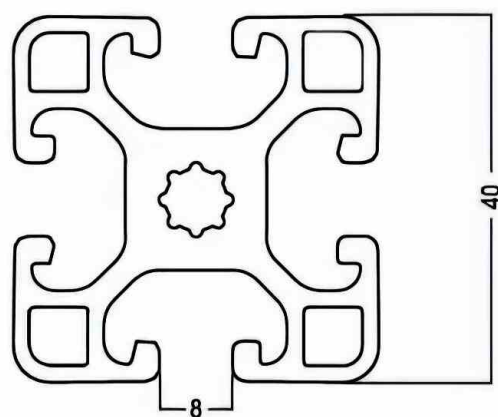

Profilele de aluminiu se pot debita la lungimile solicitate; vă rugăm să ne comunicați lungimile folosind lista din partea dreaptă (lângă prețul produsului).

Pentru dimensiuni intermediare ce nu apar în listă, vă rugăm să ne contactați telefonic sau pe email.

AL 20x20 Mm, Canal 5 Tip ITEM

0726.175.111 | COMPONENTE PNEUMATICE ȘI HIDRAULICE
 0721.228.444 | COMPONENTE ELECTRICE
 0754.075.656 | COMPONENTE MECANICE

AUTOMATIC INVEST
 ROMANIA, IAȘI,
 CALEA CHIȘINĂULUI, NR. 29

WWW.AUTOMATIC.RO
 EMAIL
 VANZARI@AUTOMATIC.RO

AL 30x30 Mm, Canal 8 Tip BOSCH

AL 40x40 Mm, Canal 8 Tip ITEM

AL 45x45 Mm, Canal 10 Tip BOSCH

0726.175.111 | COMPONENTE PNEUMATICE ȘI HIDRAULICE
0721.228.444 | COMPONENTE ELECTRICE
0754.075.656 | COMPONENTE MECANICE

AUTOMATIC INVEST
ROMANIA, IAȘI,
CALEA CHIȘINĂULUI, NR. 29

WWW.AUTOMATIC.RO
EMAIL
VANZARI@AUTOMATIC.RO

AL 96x200 Pentru Axa X

Profil din aluminiu 96x200 pentru axa X, la lungimea de 1800mm.

Pe aceasta se pot monta 2 ghidaje liniare pentru susținere și un șurub cu bile pentru mișcare.