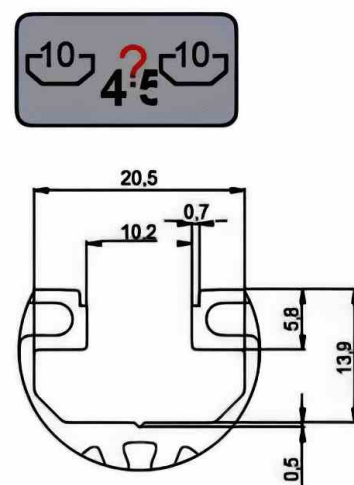

WWW.AUTOMATIC.RO
 EMAIL
 VANZARI@AUTOMATIC.RO

AL 30x30 Mm, Canal 8 Tip BOSCH

AL 40x40 Mm, Canal 8 Tip ITEM

AL 45x45 Mm, Canal 10 Tip BOSCH

0726.175.111 | COMPONENTE PNEUMATICE ȘI HIDRAULICE
0721.228.444 | COMPONENTE ELECTRICE
0754.075.656 | COMPONENTE MECANICE

AUTOMATIC INVEST
ROMANIA, IAȘI,
CALEA CHIȘINĂULUI, NR. 29

WWW.AUTOMATIC.RO
EMAIL
VANZARI@AUTOMATIC.RO

AL 96x200 Pentru Axa X

Profil din aluminiu 96x200 pentru axa X, la lungimea de 1800mm.

Pe aceasta se pot monta 2 ghidaje liniare pentru susținere și un șurub cu bile pentru mișcare.