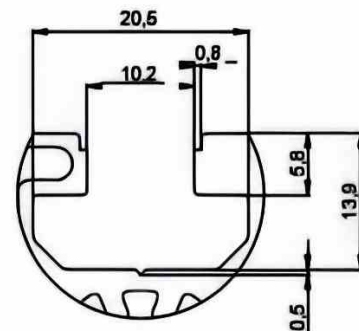

AL 45x90 Mm, Canal 10 Tip BOSCH

0726.175.111 | COMPONENTE PNEUMATICE ȘI HIDRAULICE
0721.228.444 | COMPONENTE ELECTRICE
0754.075.656 | COMPONENTE MECANICE

AUTOMATIC INVEST
ROMANIA, IAȘI,
CALEA CHIȘINĂULUI, NR. 29

WWW.AUTOMATIC.RO
EMAIL
VANZARI@AUTOMATIC.RO