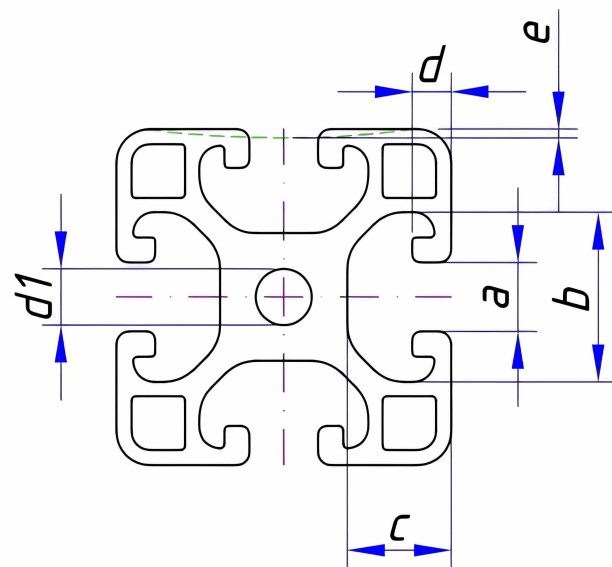

Profil De Aluminiu AL
Toleranțe maxime admise [μm]

a	+3/-0	+3/-0	+4/-0	+4/0
b	+3/-0	+3/-0	+4/-0	+4/-0
c	± 15	+2/-0	+3/-0	+3/-0
d	± 1	+0/-25	+3/-0	+3/-0
e	± 1	± 1	± 1	± 1
d1	± 1	+2/-0	+0/-2	+1/-0,2

Atenție! Lungimile din căsuța alăturată sunt exprimate în milimetri (mm)!

Profilele de aluminiu se pot debita la lungimile solicitate; vă rugăm să ne comunicați lungimile folosind lista din partea dreaptă (lângă prețul produsului).

Pentru dimensiuni intermediare ce nu apar în listă, vă rugăm să ne contactați telefonic sau pe email.

AL 20x20 Mm, Canal 5 Tip ITEM

0726.175.111 | COMPONENTE PNEUMATICE ȘI HIDRAULICE
 0721.228.444 | COMPONENTE ELECTRICE
 0754.075.656 | COMPONENTE MECANICE

AUTOMATIC INVEST
 ROMANIA, IAȘI,
 CALEA CHIȘINĂULUI, NR. 29

AUTOMATIC INVEST
ROMANIA, IAȘI,
CALEA CHIȘINĂULUI, NR. 29

WWW.AUTOMATIC.RO
EMAIL
VANZARI@AUTOMATIC.RO

AL 96x200 Pentru Axa X

Profil din aluminiu 96x200 pentru axa X, la lungimea de 1800mm.

Pe aceasta se pot monta 2 ghidaje liniare pentru susținere și un șurub cu bile pentru mișcare.