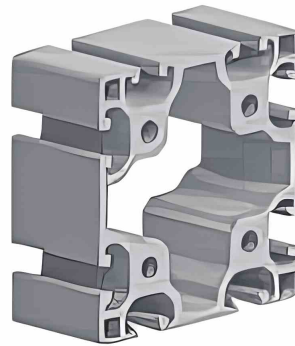

AL 80x80 Mm, Canal 8