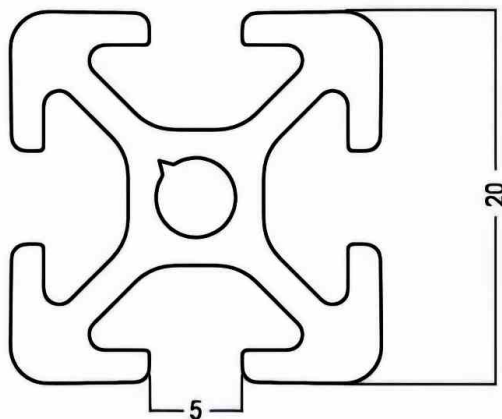

Profil De Aluminiu AL
Toleranțe maxime admise [μm]

a	+3/-0	+3/-0	+4/-0	+4/0
b	+3/-0	+3/-0	+4/-0	+4/-0
c	± 15	+2/-0	+3/-0	+3/-0
d	± 1	+0/-25	+3/-0	+3/-0
e	± 1	± 1	± 1	± 1
d1	± 1	+2/-0	+0/-2	+1/-0,2

Atenție! Lungimile din căsuța alăturată sunt exprimate în milimetri (mm)!

Profilele de aluminiu se pot debita la lungimile solicitate; vă rugăm să ne comunicați lungimile folosind lista din partea dreaptă (lângă prețul produsului).

Pentru dimensiuni intermediare ce nu apar în listă, vă rugăm să ne contactați telefonic sau pe email.

AL 20x20 Mm, Canal 5 Tip ITEM

0726.175.111 | COMPONENTE PNEUMATICE ȘI HIDRAULICE
 0721.228.444 | COMPONENTE ELECTRICE
 0754.075.656 | COMPONENTE MECANICE

AUTOMATIC INVEST
 ROMANIA, IAȘI,
 CALEA CHIȘINĂULUI, NR. 29

AUTOMATIC INVEST
ROMANIA, IAȘI,
CALEA CHIȘINĂULUI, NR. 29

WWW.AUTOMATIC.RO
EMAIL
VANZARI@AUTOMATIC.RO

AL 96x200 Pentru Axa X

Profil din aluminiu 96x200 pentru axa X, la lungimea de 1800mm.

Pe aceasta se pot monta 2 ghidaje liniare pentru susținere și un șurub cu bile pentru mișcare.