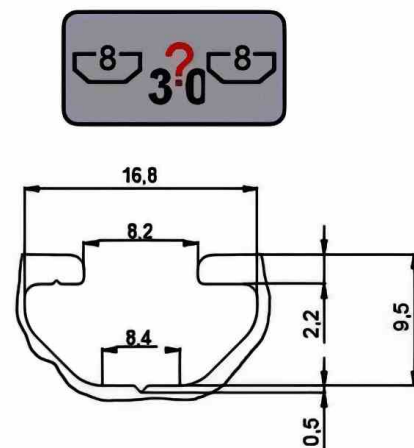

Profilele de aluminiu se pot debita la lungimile solicitate; vă rugăm să ne comunicați lungimile folosind lista din partea dreaptă (lângă prețul produsului).

Pentru dimensiuni intermediare ce nu apar în listă, vă rugăm să ne contactați telefonic sau pe email.

AL 20x20 Mm, Canal 5 Tip ITEM

0726.175.111 | COMPONENTE PNEUMATICE ȘI HIDRAULICE
 0721.228.444 | COMPONENTE ELECTRICE
 0754.075.656 | COMPONENTE MECANICE

AUTOMATIC INVEST
 ROMANIA, IAȘI,
 CALEA CHIȘINĂULUI, NR. 29

WWW.AUTOMATIC.RO
 EMAIL
 VANZARI@AUTOMATIC.RO

AL 30x30 Mm, Canal 8 Tip BOSCH

AL 40x40 Mm, Canal 8 Tip ITEM

AL 45x45 Mm, Canal 10 Tip BOSCH

0726.175.111 | COMPONENTE PNEUMATICE ȘI HIDRAULICE
0721.228.444 | COMPONENTE ELECTRICE
0754.075.656 | COMPONENTE MECANICE

AUTOMATIC INVEST
ROMANIA, IAȘI,
CALEA CHIȘINĂULUI, NR. 29

WWW.AUTOMATIC.RO
EMAIL
VANZARI@AUTOMATIC.RO

AL 96x200 Pentru Axa X

Profil din aluminiu 96x200 pentru axa X, la lungimea de 1800mm.

Pe aceasta se pot monta 2 ghidaje liniare pentru susținere și un șurub cu bile pentru mișcare.