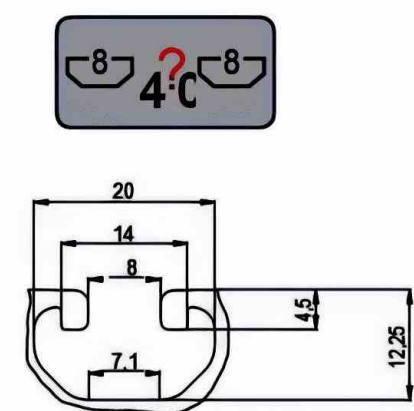

Profilele de aluminiu se pot debita la lungimile solicitate; vă rugăm să ne comunicați lungimile folosind lista din partea dreaptă (lângă prețul produsului).

Pentru dimensiuni intermediare ce nu apar în listă, vă rugăm să ne contactați telefonic sau pe email.

AL 20x20 Mm, Canal 5 Tip ITEM

0726.175.111 | COMPONENTE PNEUMATICE ȘI HIDRAULICE
 0721.228.444 | COMPONENTE ELECTRICE
 0754.075.656 | COMPONENTE MECANICE

AUTOMATIC INVEST
 ROMANIA, IAȘI,
 CALEA CHIȘINĂULUI, NR. 29

WWW.AUTOMATIC.RO
 EMAIL
 VANZARI@AUTOMATIC.RO

AL 30x30 Mm, Canal 8 Tip BOSCH

AL 40x40 Mm, Canal 8 Tip ITEM

AL 45x45 Mm, Canal 10 Tip BOSCH

0726.175.111 | COMPONENTE PNEUMATICE ȘI HIDRAULICE
0721.228.444 | COMPONENTE ELECTRICE
0754.075.656 | COMPONENTE MECANICE

AUTOMATIC INVEST
ROMANIA, IAȘI,
CALEA CHIȘINĂULUI, NR. 29

WWW.AUTOMATIC.RO
EMAIL
VANZARI@AUTOMATIC.RO

AL 96x200 Pentru Axa X

Profil din aluminiu 96x200 pentru axa X, la lungimea de 1800mm.

Pe aceasta se pot monta 2 ghidaje liniare pentru susținere și un șurub cu bile pentru mișcare.