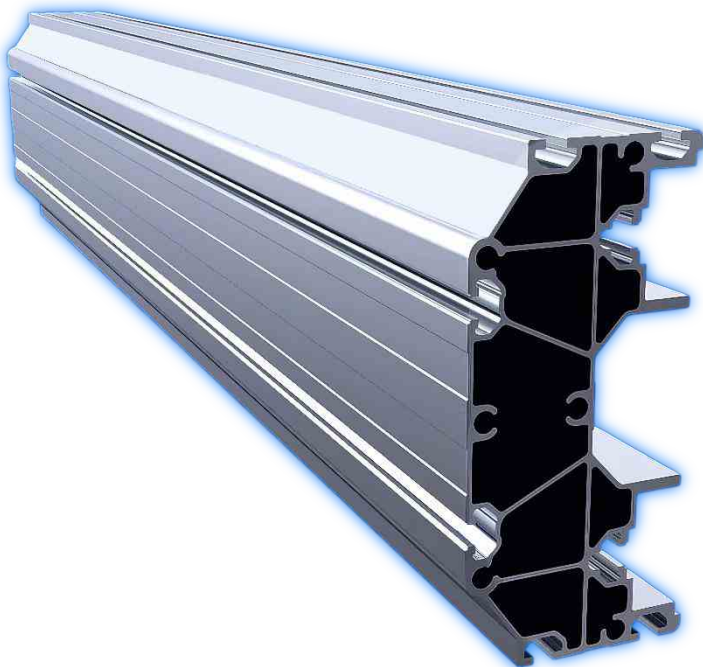

AUTOMATIC INVEST
ROMANIA, IAȘI,
CALEA CHIȘINĂULUI, NR. 29

WWW.AUTOMATIC.RO
EMAIL
VANZARI@AUTOMATIC.RO

AL 96x200 Pentru Axa X

Profil din aluminiu 96x200 pentru axa X, la lungimea de 1800mm.

Pe aceasta se pot monta 2 ghidaje liniare pentru susținere și un șurub cu bile pentru mișcare.