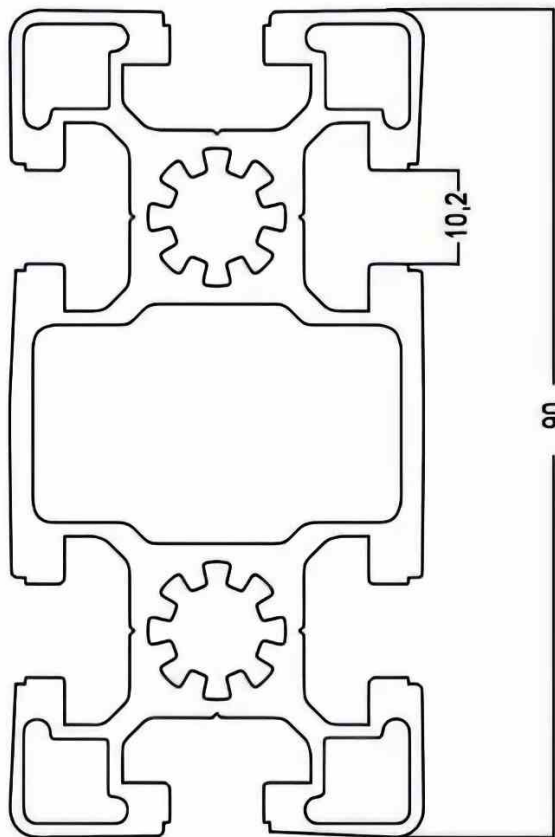

AL 45x90 Mm, Canal 10 Tip BOSCH

0726.175.111 | COMPONENTE PNEUMATICE ȘI HIDRAULICE
0721.228.444 | COMPONENTE ELECTRICE
0754.075.656 | COMPONENTE MECANICE

AUTOMATIC INVEST
ROMANIA, IAȘI,
CALEA CHIȘINĂULUI, NR. 29

WWW.AUTOMATIC.RO
EMAIL
VANZARI@AUTOMATIC.RO