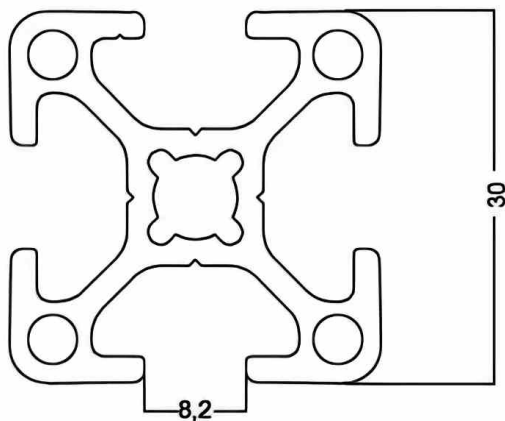

Profilele de aluminiu se pot debita la lungimile solicitate; vă rugăm să ne comunicați lungimile folosind lista din partea dreaptă (lângă prețul produsului).

Pentru dimensiuni intermediare ce nu apar în listă, vă rugăm să ne contactați telefonic sau pe email.

AL 20x20 Mm, Canal 5 Tip ITEM

0726.175.111 | COMPONENTE PNEUMATICE ȘI HIDRAULICE
 0721.228.444 | COMPONENTE ELECTRICE
 0754.075.656 | COMPONENTE MECANICE

AUTOMATIC INVEST
 ROMANIA, IAȘI,
 CALEA CHIȘINĂULUI, NR. 29

WWW.AUTOMATIC.RO
 EMAIL
 VANZARI@AUTOMATIC.RO

AL 30x30 Mm, Canal 8 Tip BOSCH

AL 40x40 Mm, Canal 8 Tip ITEM

AL 45x45 Mm, Canal 10 Tip BOSCH

0726.175.111 | COMPONENTE PNEUMATICE ȘI HIDRAULICE
0721.228.444 | COMPONENTE ELECTRICE
0754.075.656 | COMPONENTE MECANICE

AUTOMATIC INVEST
ROMANIA, IAȘI,
CALEA CHIȘINĂULUI, NR. 29

WWW.AUTOMATIC.RO
EMAIL
VANZARI@AUTOMATIC.RO

AL 96x200 Pentru Axa X

Profil din aluminiu 96x200 pentru axa X, la lungimea de 1800mm.

Pe aceasta se pot monta 2 ghidaje liniare pentru susținere și un șurub cu bile pentru mișcare.