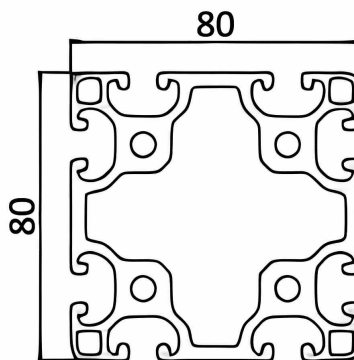

AL 80x80 Mm, Canal 8