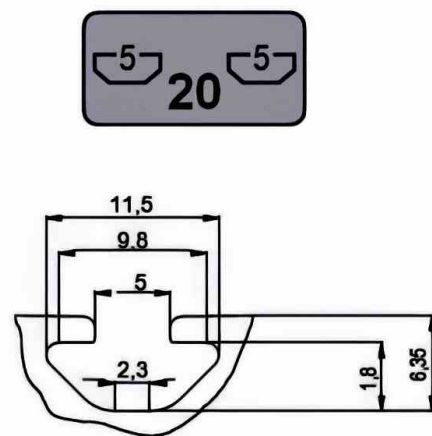

Profil De Aluminiu AL
Toleranțe maxime admise [μm]

a	+3/-0	+3/-0	+4/-0	+4/0
b	+3/-0	+3/-0	+4/-0	+4/-0
c	± 15	+2/-0	+3/-0	+3/-0
d	± 1	+0/-25	+3/-0	+3/-0
e	± 1	± 1	± 1	± 1
d1	± 1	+2/-0	+0/-2	+1/-0,2

Atenție! Lungimile din căsuța alăturată sunt exprimate în milimetri (mm)!

Profilele de aluminiu se pot debita la lungimile solicitate; vă rugăm să ne comunicați lungimile folosind lista din partea dreaptă (lângă prețul produsului).

Pentru dimensiuni intermediare ce nu apar în listă, vă rugăm să ne contactați telefonic sau pe email.

AL 20x20 Mm, Canal 5 Tip ITEM

0726.175.111 | COMPONENTE PNEUMATICE ȘI HIDRAULICE
 0721.228.444 | COMPONENTE ELECTRICE
 0754.075.656 | COMPONENTE MECANICE

AUTOMATIC INVEST
 ROMANIA, IAȘI,
 CALEA CHIȘINĂULUI, NR. 29

AUTOMATIC INVEST
ROMANIA, IAȘI,
CALEA CHIȘINĂULUI, NR. 29

WWW.AUTOMATIC.RO
EMAIL
VANZARI@AUTOMATIC.RO

AL 96x200 Pentru Axa X

Profil din aluminiu 96x200 pentru axa X, la lungimea de 1800mm.

Pe aceasta se pot monta 2 ghidaje liniare pentru susținere și un șurub cu bile pentru mișcare.