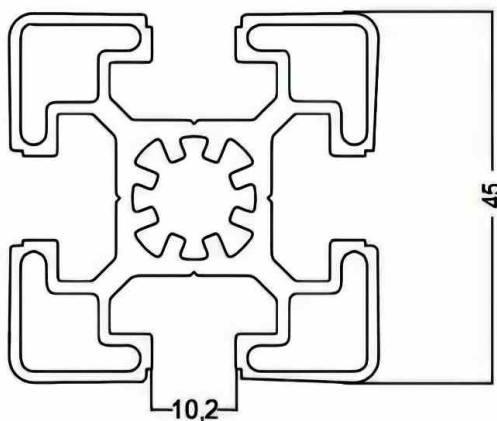

Profilele de aluminiu se pot debita la lungimile solicitate; vă rugăm să ne comunicați lungimile folosind lista din partea dreaptă (lângă prețul produsului).

Pentru dimensiuni intermediare ce nu apar în listă, vă rugăm să ne contactați telefonic sau pe email.

AL 20x20 Mm, Canal 5 Tip ITEM

0726.175.111 | COMPONENTE PNEUMATICE ȘI HIDRAULICE
 0721.228.444 | COMPONENTE ELECTRICE
 0754.075.656 | COMPONENTE MECANICE

AUTOMATIC INVEST
 ROMANIA, IAȘI,
 CALEA CHIȘINĂULUI, NR. 29

WWW.AUTOMATIC.RO
 EMAIL
 VANZARI@AUTOMATIC.RO

AL 30x30 Mm, Canal 8 Tip BOSCH

AL 40x40 Mm, Canal 8 Tip ITEM

AL 45x45 Mm, Canal 10 Tip BOSCH

0726.175.111 | COMPONENTE PNEUMATICE ȘI HIDRAULICE
0721.228.444 | COMPONENTE ELECTRICE
0754.075.656 | COMPONENTE MECANICE

AUTOMATIC INVEST
ROMANIA, IAȘI,
CALEA CHIȘINĂULUI, NR. 29

WWW.AUTOMATIC.RO
EMAIL
VANZARI@AUTOMATIC.RO

AL 96x200 Pentru Axa X

Profil din aluminiu 96x200 pentru axa X, la lungimea de 1800mm.

Pe aceasta se pot monta 2 ghidaje liniare pentru susținere și un șurub cu bile pentru mișcare.