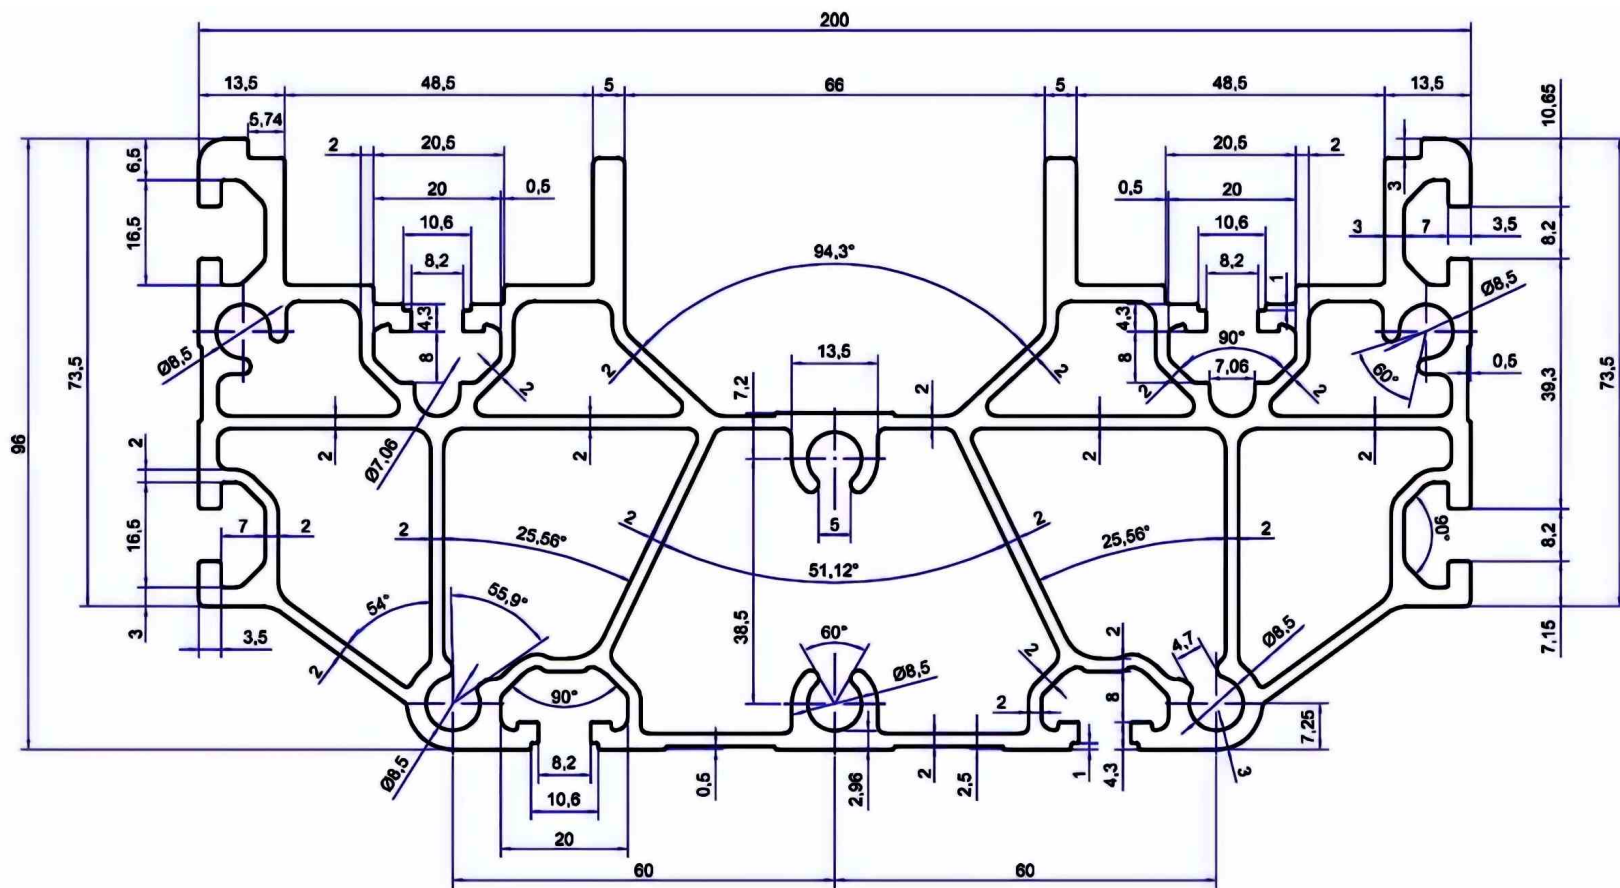

0726.175.111 | COMPONENTE PNEUMATICE ȘI HIDRAULICE
0721.228.444 | COMPONENTE ELECTRICE
0754.075.656 | COMPONENTE MECANICE

AUTOMATIC INVEST
ROMANIA, IAȘI,
CALEA CHIȘINĂULUI, NR. 29

WWW.AUTOMATIC.RO
EMAIL
VANZARI@AUTOMATIC.RO