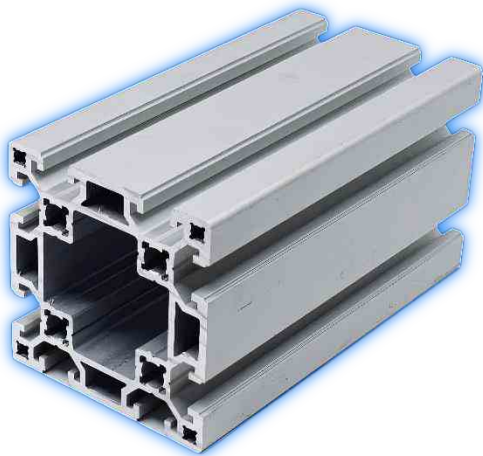

AL 80x80 Mm, Canal 8